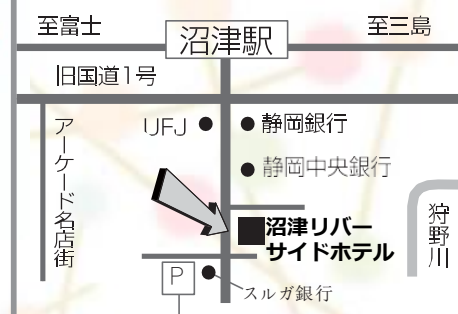

会場のご案内図

★こちらの駐車場をご利用ください。1H100円

沼津リバーサイドホテル

〒410-0802 静岡県沼津市上土町100-1
Tel:055-952-2411 Fax:055-952-2455